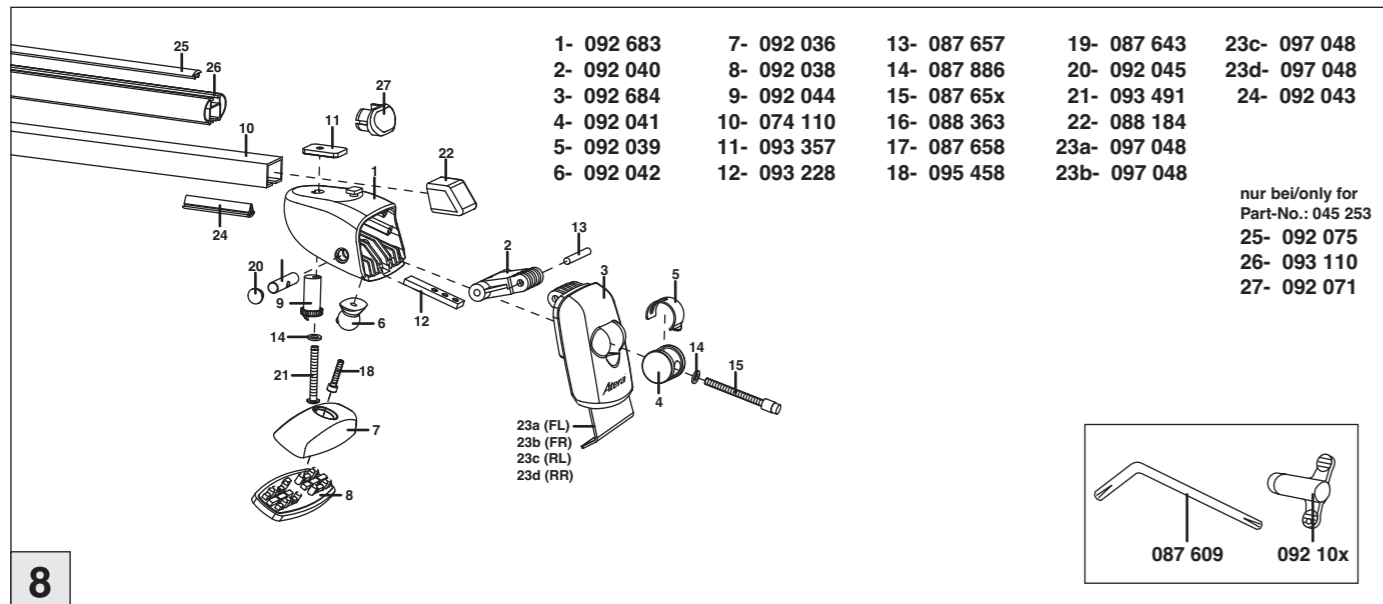

Atera SIGNO

Skoda
Fabia Kombi (ohne Reling/without rail/sans barres de toit) 12/2007-

6

nur bei / only for Part-No.: 045 253

7

8

Atera SIGNO

Skoda
Fabia Kombi 12/2007-
(ohne Reling/without rail/sans barres de toit)

Part-No. : 044 253
Part-No. : 045 253

Atera
MADE IN GERMANY
Atera GmbH
Im Herrach 1
D-88299 Leutkirch
Internet: www.atera.de

Atera SIGNO

Skoda
Fabia Kombi (ohne Reling/without rail/sans barres de toit) 12/2007-