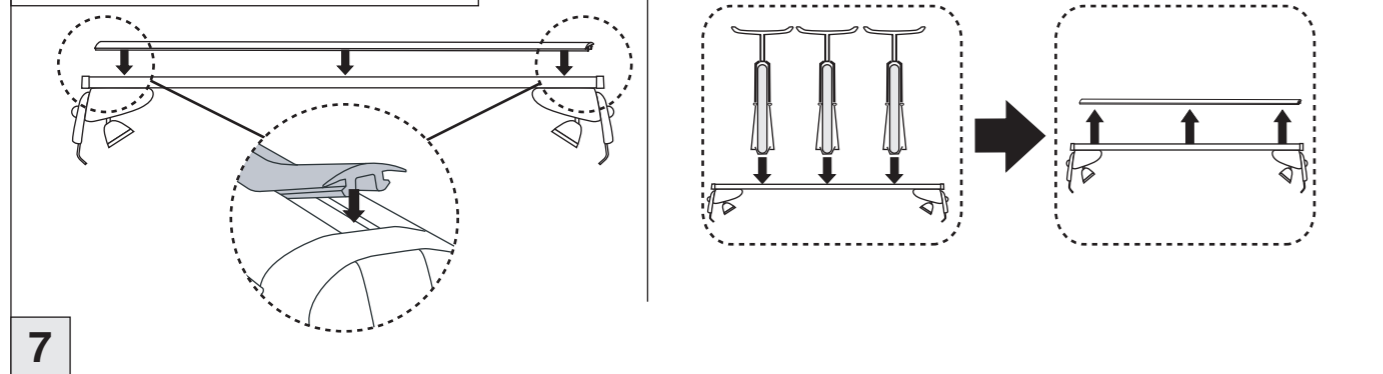

Atera SIGNO

Skoda
Fabia Kombi (ohne Reling/without rail/sans barres de toit) 12/2007-

6

nur bei / only for Part-No.: 045 253

7

8

Atera SIGNO

Skoda
Fabia Kombi 12/2007-
(ohne Reling/without rail/sans barres de toit)

Part-No. : 044 253
Part-No. : 045 253

Atera
MADE IN GERMANY
Atera GmbH
Im Herrach 1
D-88299 Leutkirch
Internet: www.atera.de

Atera SIGNO

Skoda
Fabia Kombi (ohne Reling/without rail/sans barres de toit) 12/2007-