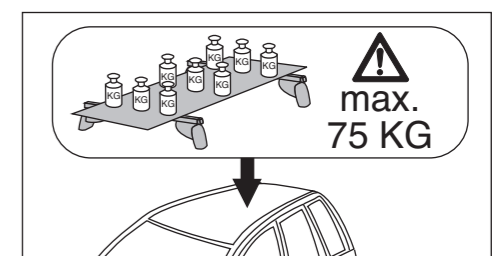

Atera
MADE IN GERMANY
Atera GmbH
Im Herrach 1
D-88299 Leutkirch
Internet: www.atera.de