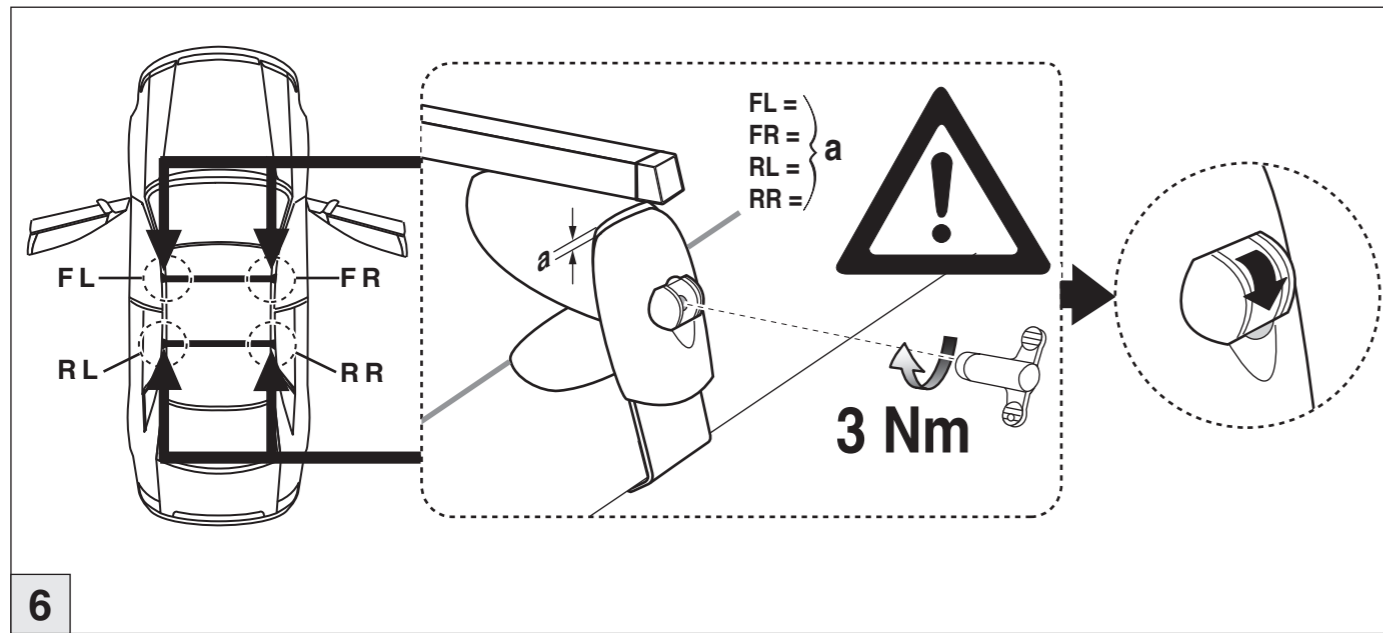

Atera SIGNO

Skoda
Fabia Kombi (ohne Reling/without rail/sans barres de toit) 12/2007-

6

nur bei / only for Part-No.: 045 253

7

8

Atera SIGNO

Skoda
Fabia Kombi 12/2007-
(ohne Reling/without rail/sans barres de toit)

Part-No. : 044 253
Part-No. : 045 253

Atera
MADE IN GERMANY
Atera GmbH
Im Herrach 1
D-88299 Leutkirch
Internet: www.atera.de

Atera SIGNO

Skoda
Fabia Kombi (ohne Reling/without rail/sans barres de toit) 12/2007-