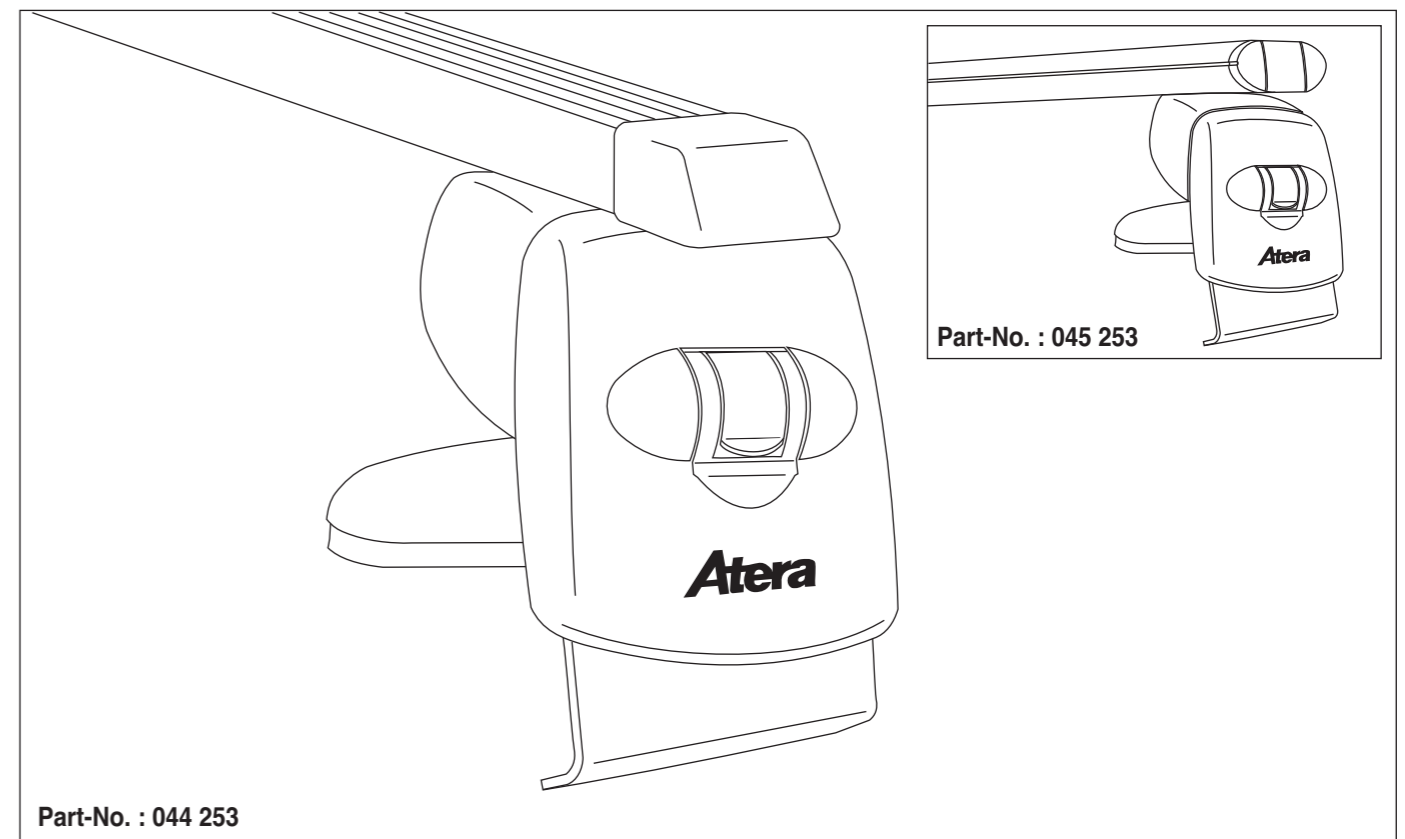

Atera SIGNO

Skoda
Fabia Kombi (ohne Reling/without rail/sans barres de toit) 12/2007-

6

nur bei / only for Part-No.: 045 253

7

8

Atera SIGNO

Skoda
Fabia Kombi 12/2007-
(ohne Reling/without rail/sans barres de toit)

Part-No. : 044 253
Part-No. : 045 253

Atera
MADE IN GERMANY
Atera GmbH
Im Herrach 1
D-88299 Leutkirch
Internet: www.atera.de

Atera SIGNO

Skoda
Fabia Kombi (ohne Reling/without rail/sans barres de toit) 12/2007-

Atera SIGNO

Skoda
Fabia Kombi (ohne Reling/without rail/sans barres de toit) 12/2007-