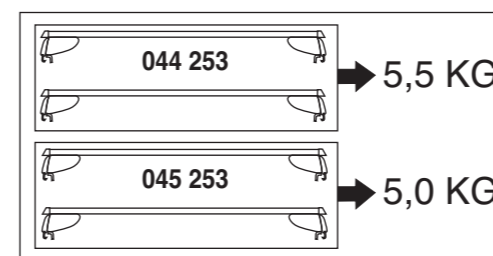

Atera
MADE IN GERMANY
Atera GmbH
Im Herrach 1
D-88299 Leutkirch
Internet: www.atera.de